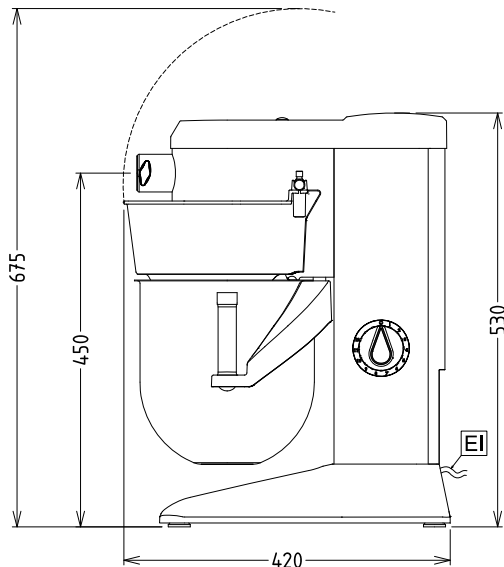

Zij aanzicht

EI = Elektrische aansluiting