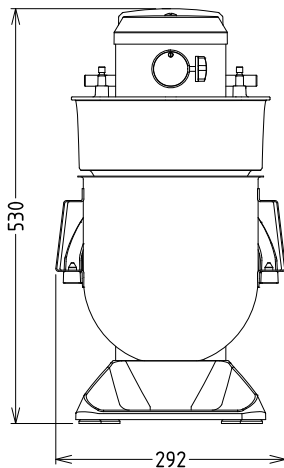

Front aanzicht