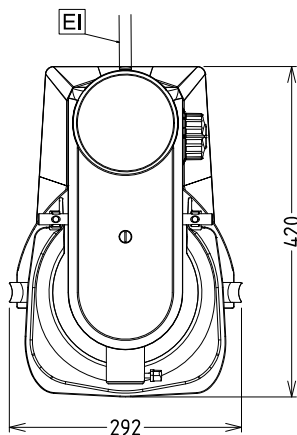

Boven aanzicht

Elektra

Voltage

600196 (BE8BYA) 200-240 V/1N ph/50/60 Hz

Elektrisch max. vermogen

0.6 kW

Stekker type

CE-SCHUKO

Capaciteit

Capaciteit 8 liter

Algemene gegevens

Externe afmetingen, lengte 292 mm

Externe afmetingen, breedte 416 mm

Externe afmetingen, hoogte 527 mm

Gewicht, netto (kg) 19

Waterdichtheid index IP23

Meegeleverde accessoires

- 1 stuks MENGKOM 8 liter, roestvrijstaal, PNC 653766 voor BE8BY menger
- 1 stuks KNEEDHAAK, roestvrijstaal, PNC 653767 voor 8 liter menger
- 1 stuks MENGARM, roestvrijstaal, voor 8 liter menger PNC 653768
- 1 stuks GARDE, roestvrijstaal, voor 8 liter menger PNC 653769

Optionele accessoires

- OPZET VLEESMOLEN 60 mm, ENTERPRISE SNIJSYSTEEM, inclusief 1 schijf, 6 mm. Roestvrijstalen schaal en kunststof stopper. Voor 5 en 8 liter mixers met K-type hulpstukken aansluiting PNC 653043 ☐
- SET VAN 3 SCHIJVEN, 3 mm, 4,5 mm en 8 mm, voor vleesmolen H60K PNC 653044 ☐
- OPZET LASAGNE ROLLER (142 mm) voor 5 en 8 liter menger met K-type hulpstukken aansluiting PNC 653296 ☐
- OPZET SPAGHETTI ROLLER (Ø 2 mm) voor 5 en 8 liter menger met K-type hulpstukken aansluiting, voor combinatie met lasagne roller 653296 of aanvullend op pasta set 653300 PNC 653298 ☐
- OPZET PASTA SET voor 5 en 8 liter menger met K-type hulpstukken aansluiting. Met rollers voor lasagne (142 mm), tagliatelle (6,5 mm) en tagliolini (1,5 mm) PNC 653300 ☐
- MENGKOM 8 liter, roestvrijstaal, voor BE8BY menger PNC 653766 ☐
- KNEEDHAAK, roestvrijstaal, voor 8 liter menger PNC 653767 ☐
- MENGARM, roestvrijstaal, voor 8 liter menger PNC 653768 ☐
- GARDE, roestvrijstaal, voor 8 liter menger PNC 653769 ☐
- GESLOTEN SPATSCHERM, transparant kunststof, met navulopening, voor BE5A/BE8A menger met hulpstukken aansluiting PNC 653782 ☐

Planeetmengers

Planeetmenger 8 liter, elektronische regeling, K-aansluiting, 230V

Het bedrijf behoudt het recht de producten te modificeren zonder voorafgaande melding.